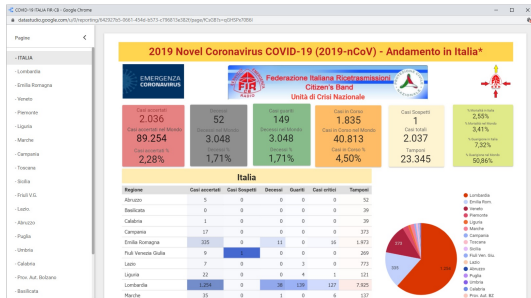

+++ EMERGENZA CORONAVIRUS +++ +++AGGIORNAMENTO DATI +++

[Nuova dashboard realizzata con Data Studio di google che aggiorna i dati direttamente dal ns database del UNC](#)

[Dati aggiornati il 01.03.2020 ore 18.00](#)