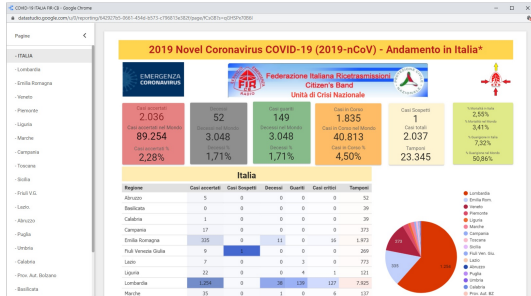

+++ EMERGENZA CORONAVIRUS +++ +++AGGIORNAMENTO DATI +++

[Nuova dashboard realizzata con Data Studio di google che aggiorna i dati direttamente dal ns database del UNC](#)

[Dati aggiornati il 01.03.2020 ore 18.00](#)