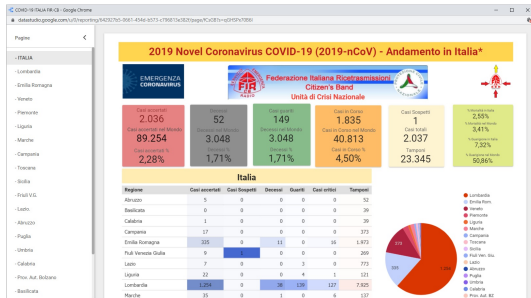

+++ EMERGENZA CORONAVIRUS +++ +++AGGIORNAMENTO DATI +++

[Nuova dashboard realizzata con Data Studio di google che aggiorna i dati direttamente dal ns database del UNC](#)

[Dati aggiornati il **01.03.2020** ore **18.00**](#)