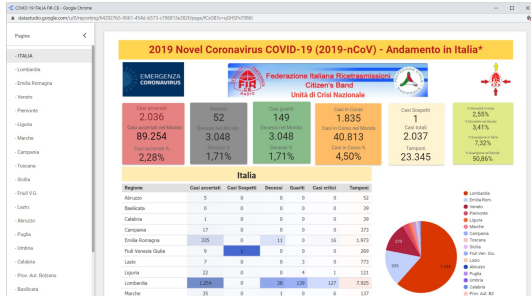

+++ EMERGENZA CORONAVIRUS +++ +++AGGIORNAMENTO DATI +++

[Nuova dashboard realizzata con Data Studio di google che aggiorna i dati direttamente dal ns database del UNC](#)

[Dati aggiornati il \*\*01.03.2020\*\* ore \*\*18.00\*\*](#)